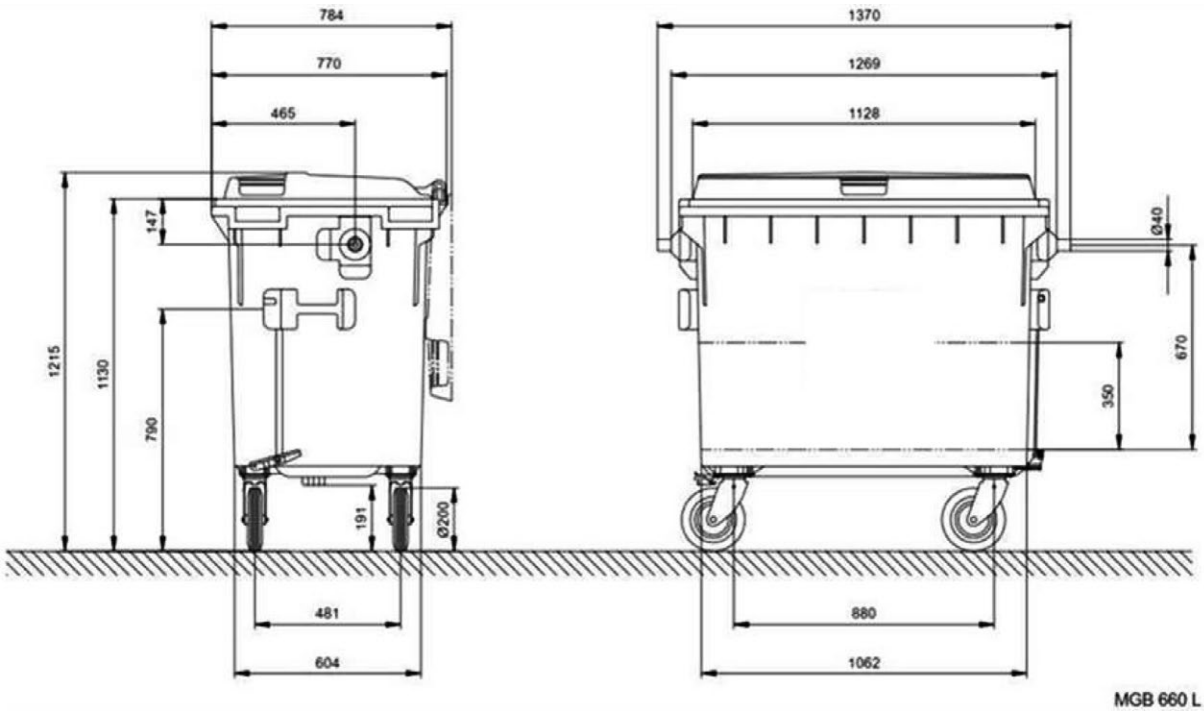

Maßzeichnung der Abfalltonne 60 Liter

---

MGB 60 L

Maßzeichnung der Abfalltonne 80 Liter

---

MGB 80 L

Maßzeichnung der Abfalltonne 120 Liter

Maßzeichnung der Mülltonne 240 Liter

Maßzeichnung des Müllbehälter 660 Liter

Maßzeichnung des Abfallbehälter 1.100 Liter RD DD