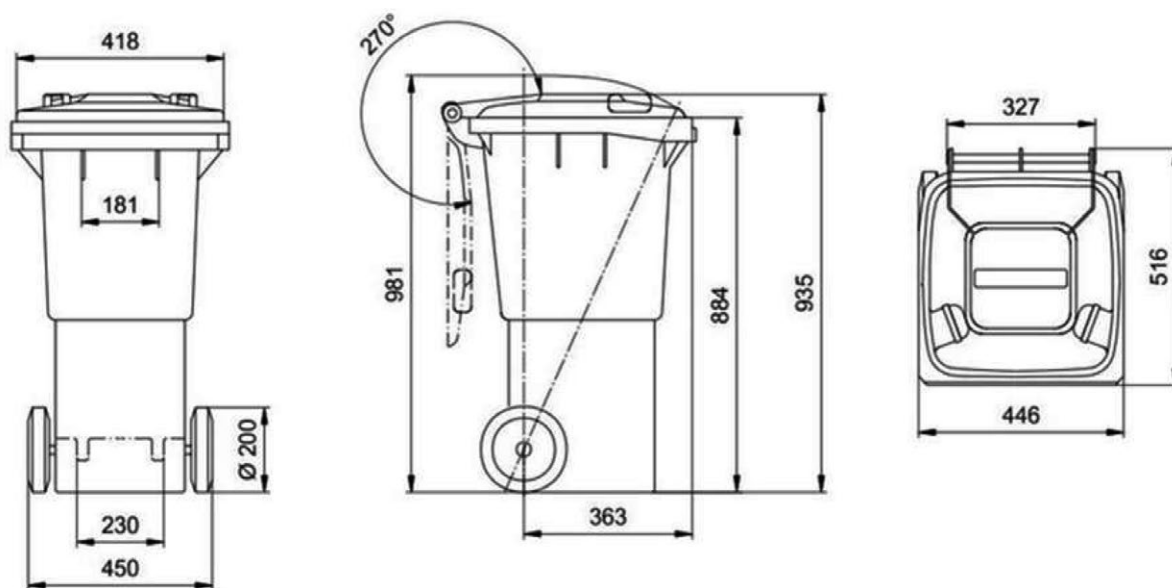

Maßzeichnung der Abfalltonne 60 Liter

---

MGB 60 L

Maßzeichnung der Abfalltonne 80 Liter

---

MGB 80 L

Maßzeichnung der Abfalltonne 120 Liter

Maßzeichnung der Mülltonne 240 Liter

Maßzeichnung des Müllbehälter 660 Liter

Maßzeichnung des Abfallbehälter 1.100 Liter RD DD