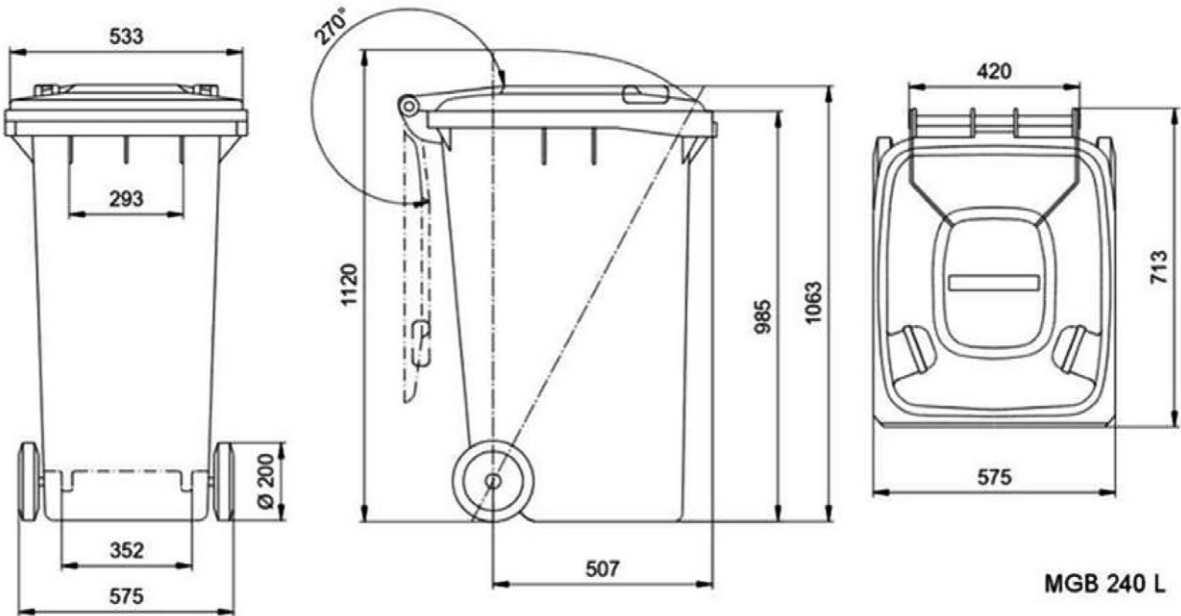

Maßzeichnung der Abfalltonne 60 Liter

---

MGB 60 L

Maßzeichnung der Abfalltonne 80 Liter

---

MGB 80 L

Maßzeichnung der Abfalltonne 120 Liter

Maßzeichnung der Mülltonne 240 Liter

Maßzeichnung des Müllbehälter 660 Liter

Maßzeichnung des Abfallbehälter 1.100 Liter RD DD