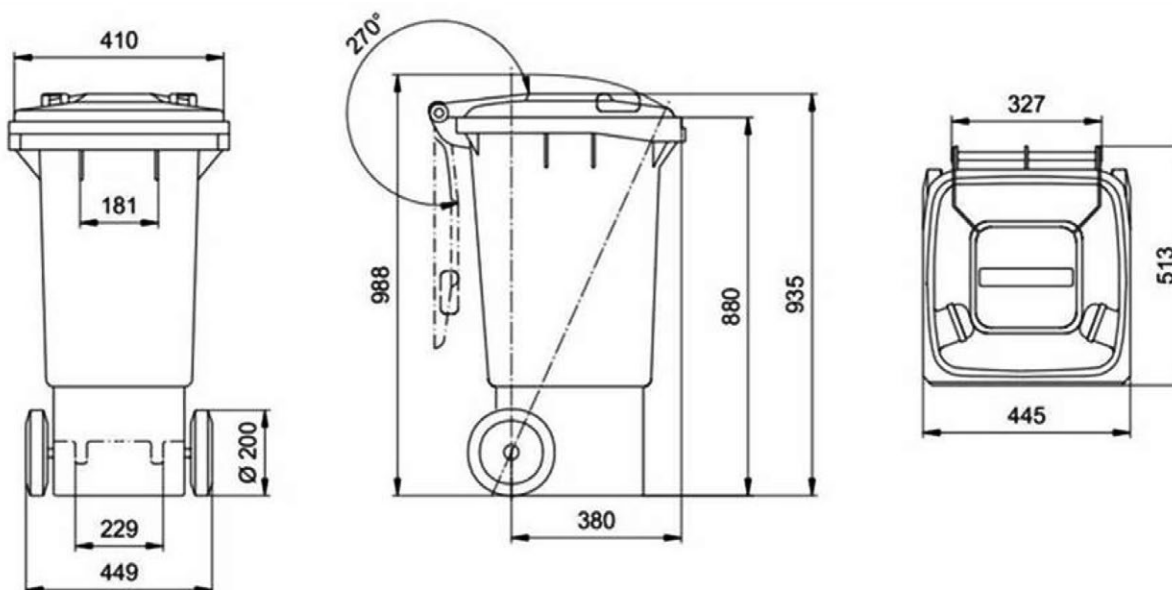

Maßzeichnung der Abfalltonne 60 Liter

---

MGB 60 L

Maßzeichnung der Abfalltonne 80 Liter

---

MGB 80 L

Maßzeichnung der Abfalltonne 120 Liter

Maßzeichnung der Mülltonne 240 Liter

Maßzeichnung des Müllbehälter 660 Liter

Maßzeichnung des Abfallbehälter 1.100 Liter RD DD