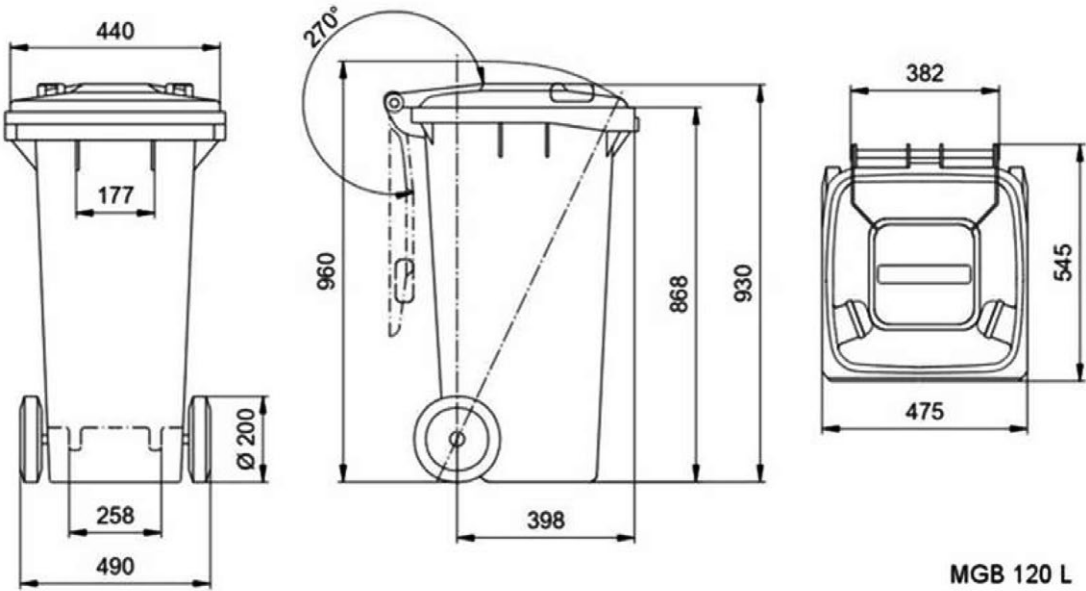

Maßzeichnung der Abfalltonne 60 Liter

---

MGB 60 L

Maßzeichnung der Abfalltonne 80 Liter

---

MGB 80 L

Maßzeichnung der Abfalltonne 120 Liter

Maßzeichnung der Mülltonne 240 Liter

Maßzeichnung des Müllbehälter 660 Liter

Maßzeichnung des Abfallbehälter 1.100 Liter RD DD