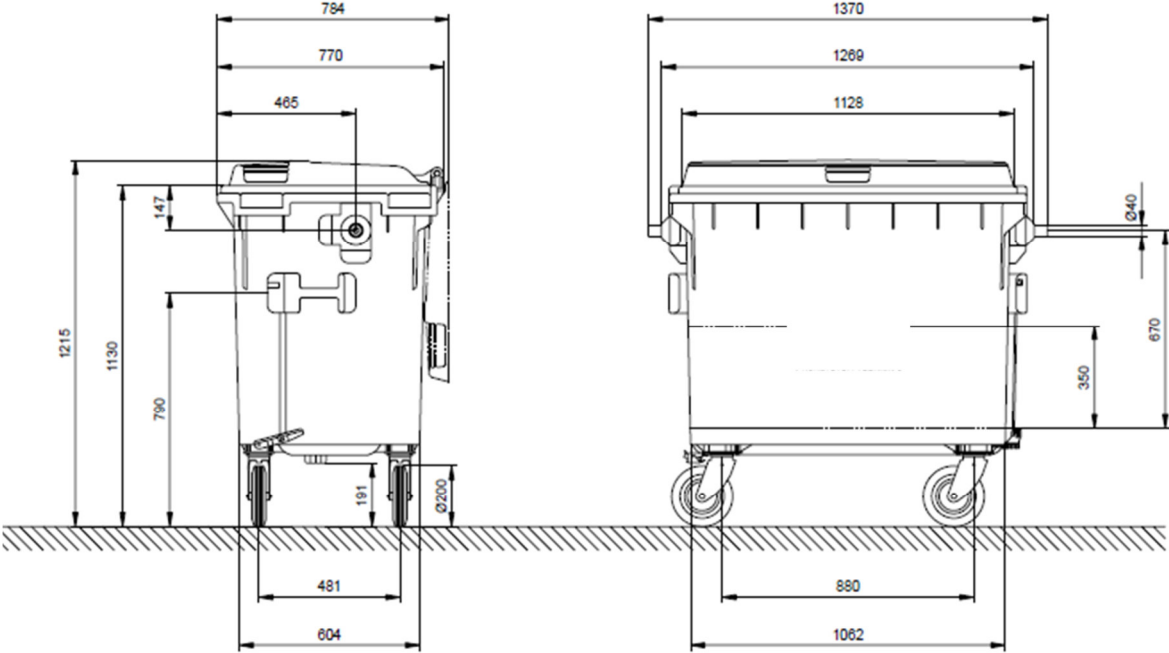

Folgende Tonnengrößen sind bei bonnorange AÖR erhältlich:

Abmessungen der Abfallbehälter

Maße in mm

70 Liter

110 Liter

nicht mehr lieferbar

Restmülltonne					
40 Liter	60 Liter	80 Liter	90 Liter Nicht mehr lieferbar	100 Liter	Biotonne 120 Liter

Im Innenraum ist das Volumen durch Erhöhung des Bodens entsprechend begrenzt

240 Liter Restmülltonne und Papiertonne

660 Liter Restmüll-, Bio, und Papierbehälter

1.100 Liter Restmüll-, Bio, und Papierbehälter