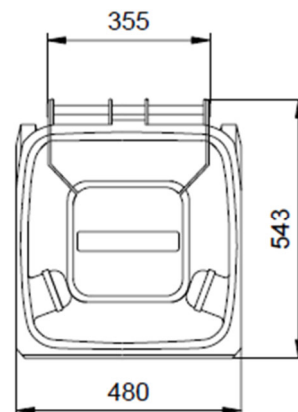

Folgende Tonnengrößen sind bei bonnorange AÖR erhältlich:

Abmessungen der Abfallbehälter

Maße in mm

70 Liter

110 Liter

nicht mehr lieferbar

Restmülltonne					
40 Liter	60 Liter	80 Liter	90 Liter Nicht mehr lieferbar	100 Liter	Biotonne 120 Liter

Im Innenraum ist das Volumen durch Erhöhung des Bodens entsprechend begrenzt

240 Liter Restmülltonne und Papiertonne

660 Liter Restmüll-, Bio, und Papierbehälter

1.100 Liter Restmüll-, Bio, und Papierbehälter