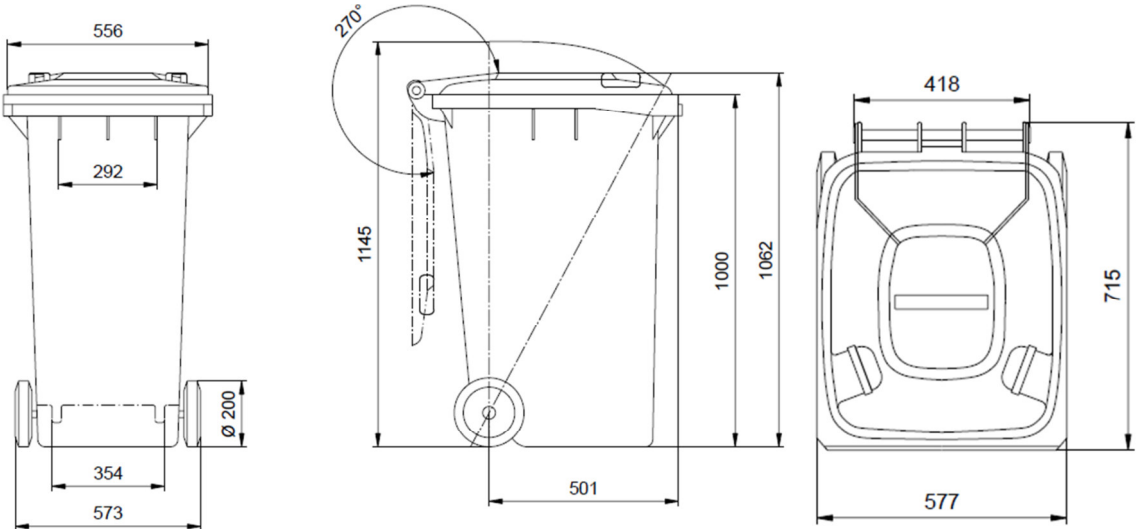

Folgende Tonnengrößen sind bei bonnorange AÖR erhältlich:

Abmessungen der Abfallbehälter

Maße in mm

70 Liter

110 Liter

nicht mehr lieferbar

Restmülltonne					
40 Liter	60 Liter	80 Liter	90 Liter Nicht mehr lieferbar	100 Liter	Biotonne 120 Liter

Im Innenraum ist das Volumen durch Erhöhung des Bodens entsprechend begrenzt

240 Liter Restmülltonne und Papiertonne

660 Liter Restmüll-, Bio, und Papierbehälter

1.100 Liter Restmüll-, Bio, und Papierbehälter