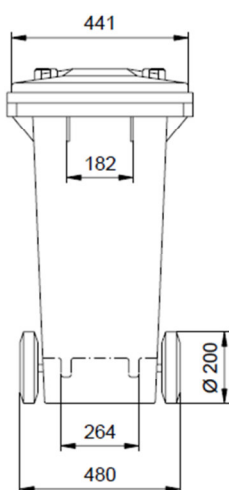

Folgende Tonnengrößen sind bei bonnorange AÖR erhältlich:

Abmessungen der Abfallbehälter

Maße in mm

70 Liter

110 Liter

nicht mehr lieferbar

Restmülltonne					
40 Liter	60 Liter	80 Liter	90 Liter Nicht mehr lieferbar	100 Liter	Biotonne 120 Liter

Im Innenraum ist das Volumen durch Erhöhung des Bodens entsprechend begrenzt

240 Liter Restmülltonne und Papiertonne

660 Liter Restmüll-, Bio, und Papierbehälter

1.100 Liter Restmüll-, Bio, und Papierbehälter