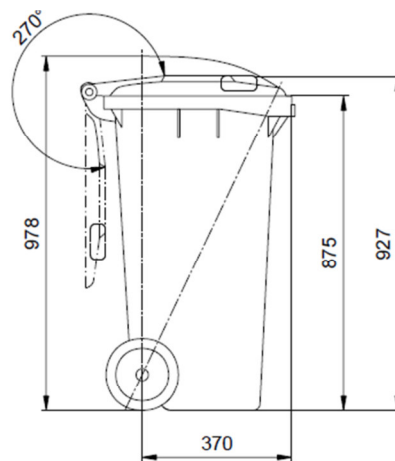

Folgende Tonnengrößen sind bei bonnorange AÖR erhältlich:

Abmessungen der Abfallbehälter

Maße in mm

70 Liter

110 Liter

nicht mehr lieferbar

Restmülltonne					
40 Liter	60 Liter	80 Liter	90 Liter Nicht mehr lieferbar	100 Liter	Biotonne 120 Liter

Im Innenraum ist das Volumen durch Erhöhung des Bodens entsprechend begrenzt

240 Liter Restmülltonne und Papiertonne

660 Liter Restmüll-, Bio, und Papierbehälter

1.100 Liter Restmüll-, Bio, und Papierbehälter